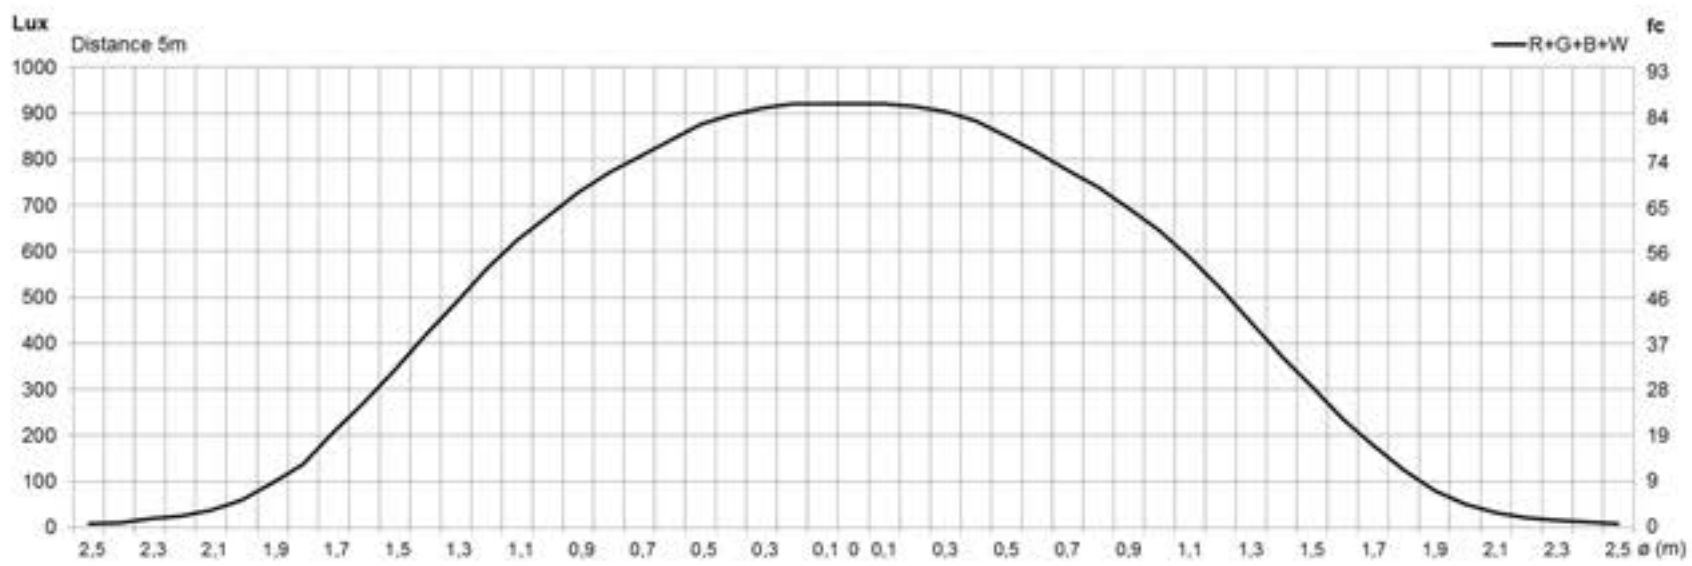

PHOTOMETRIC DATA

min. Zoom

min. Zoom A8	2	4	5	6	8	10	12	14
All LEDs on (LUX)	94722	23681	15155	10524	5920	3789	2631	1933
All LEDs on (fc)	8800	2200	1408	978	550	352	244	180

Total output: 5100 lm

PHOTOMETRIC DATA

max. Zoom

Distance (m)	2	4	5	6	8	10	12	14
All LEDs on (LUX)	5759	1440	921	640	360	230	160	118
All LEDs on (fc)	535	134	86	59	33	21	15	11

Total output: 11.000 lm