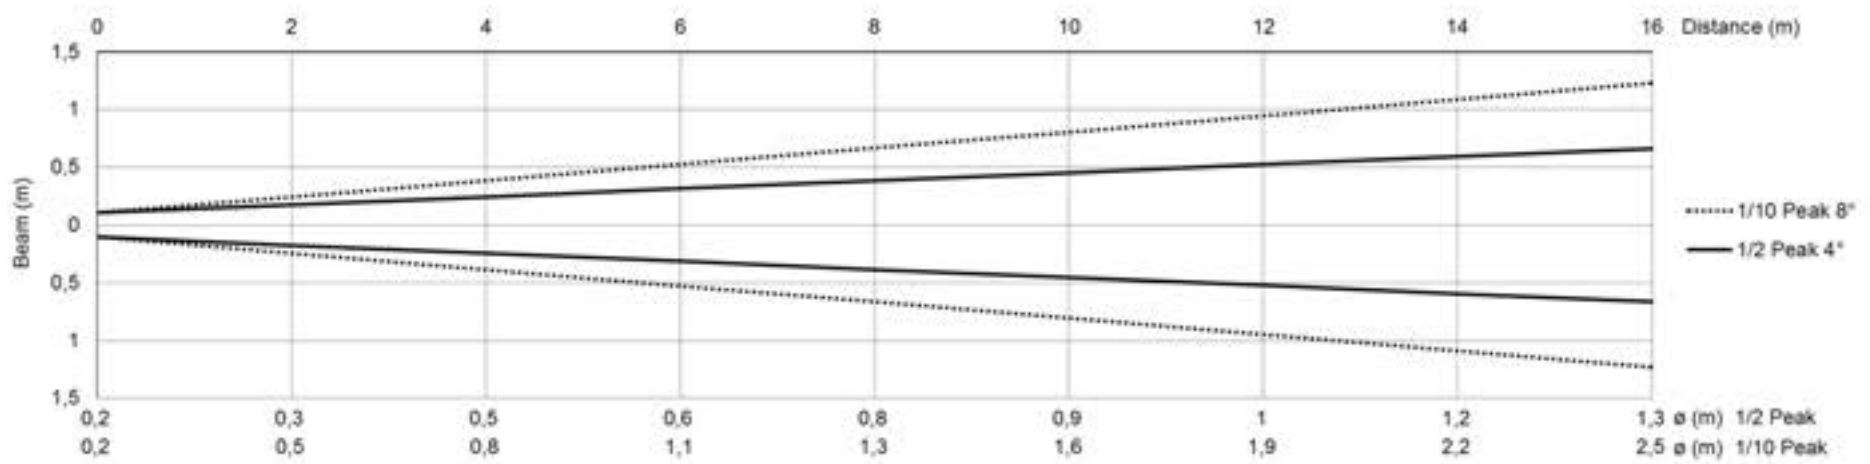

PHOTOMETRIC DATA

min. Zoom

min. Zoom A8	2	4	5	6	8	10	12	14
All LEDs on (LUX)	94722	23681	15155	10524	5920	3789	2631	1933
All LEDs on (fc)	8800	2200	1408	978	550	352	244	180

Total output: 5100 lm

PHOTOMETRIC DATA

max. Zoom

Distance (m)	2	4	5	6	8	10	12	14
All LEDs on (LUX)	5759	1440	921	640	360	230	160	118
All LEDs on (fc)	535	134	86	59	33	21	15	11

Total output: 11.000 lm