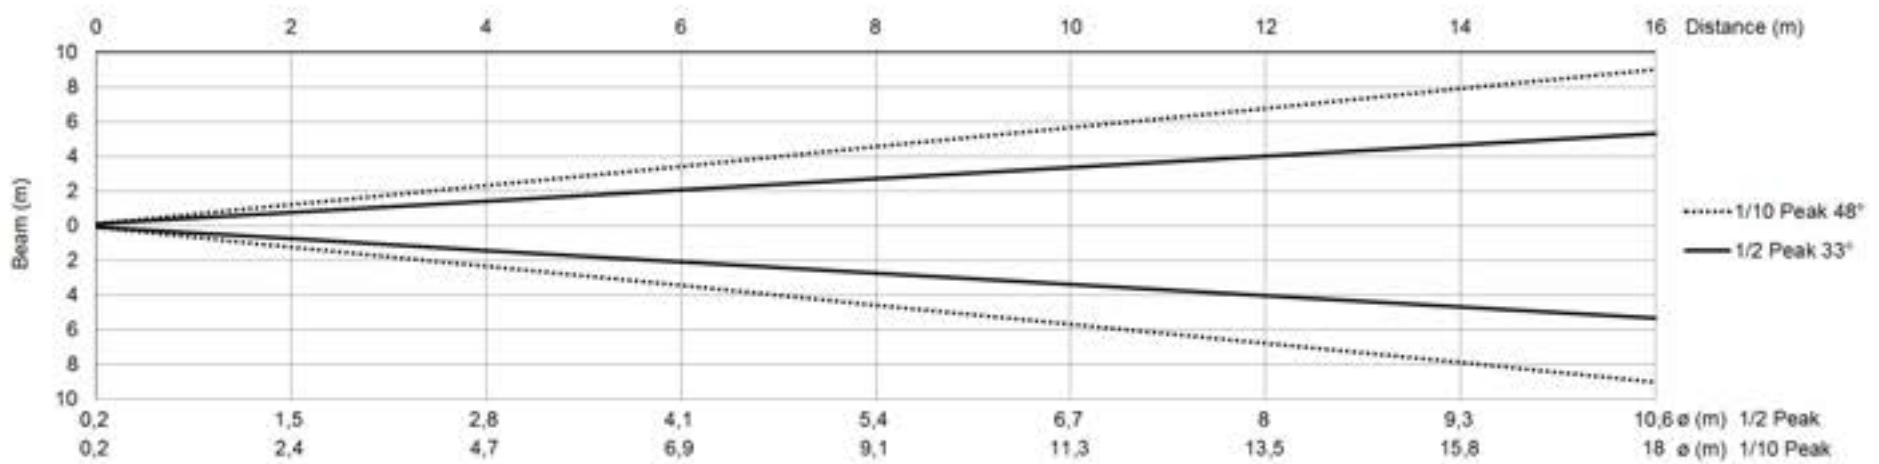

PHOTOMETRIC DATA

min. Zoom

min. Zoom A8	2	4	5	6	8	10	12	14
All LEDs on (LUX)	94722	23681	15155	10524	5920	3789	2631	1933
All LEDs on (fc)	8800	2200	1408	978	550	352	244	180

Total output: 5100 lm

PHOTOMETRIC DATA

max. Zoom

Distance (m)	2	4	5	6	8	10	12	14
All LEDs on (LUX)	5759	1440	921	640	360	230	160	118
All LEDs on (fc)	535	134	86	59	33	21	15	11

Total output: 11.000 lm