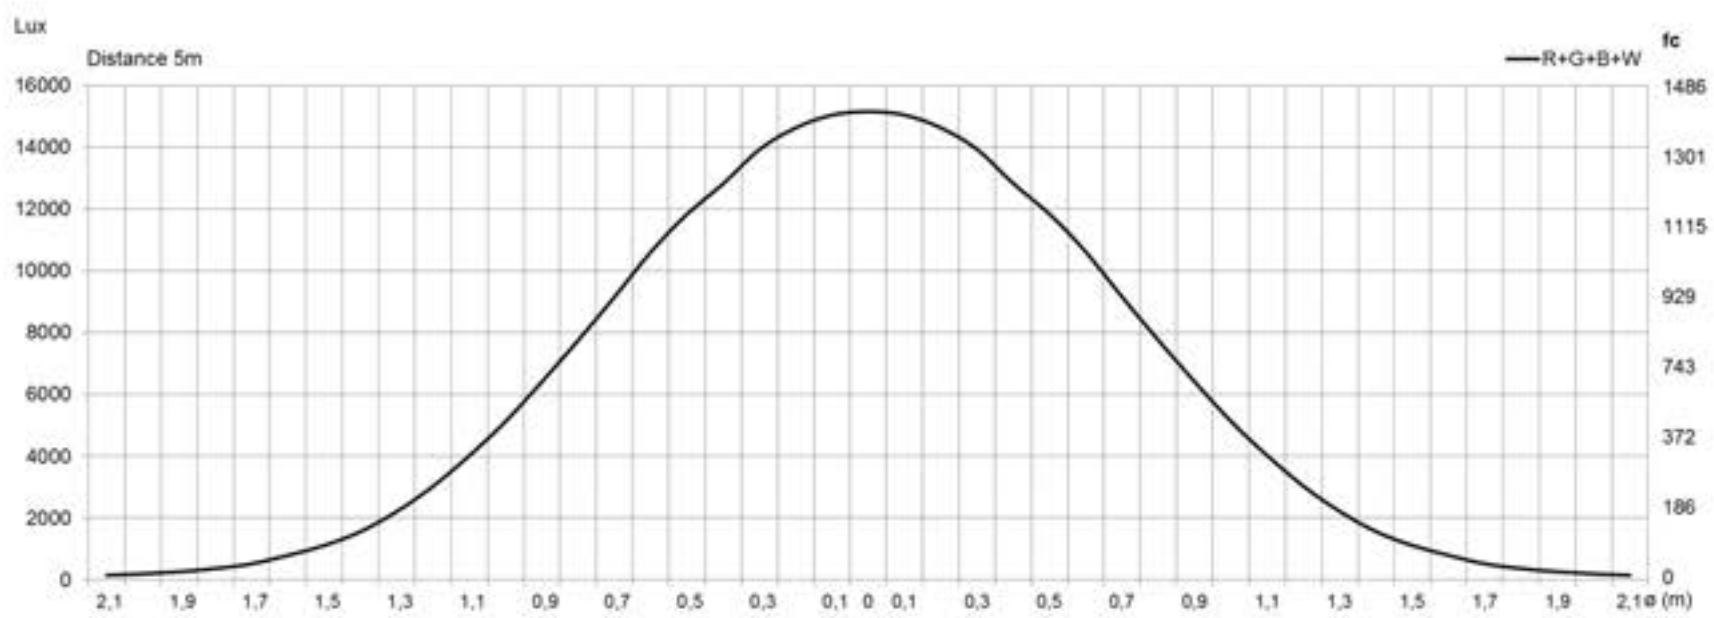

PHOTOMETRIC DATA

min. Zoom

min. Zoom A8	2	4	5	6	8	10	12	14
All LEDs on (LUX)	94722	23681	15155	10524	5920	3789	2631	1933
All LEDs on (fc)	8800	2200	1408	978	550	352	244	180

Total output: 5100 lm

PHOTOMETRIC DATA

max. Zoom

Distance (m)	2	4	5	6	8	10	12	14
All LEDs on (LUX)	5759	1440	921	640	360	230	160	118
All LEDs on (fc)	535	134	86	59	33	21	15	11

Total output: 11.000 lm